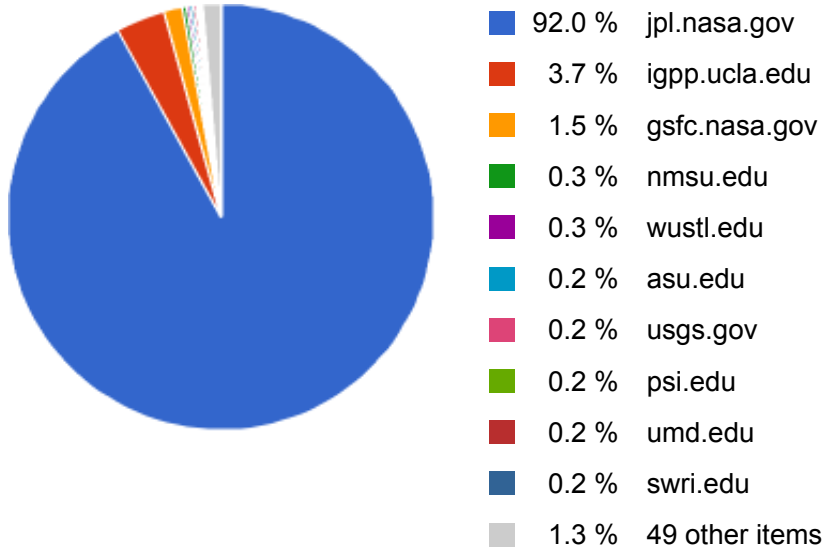

Domain Report 01/Oct/2014 – 31/Oct/2014, 31 days

USA Domain

Hits (descending)

	USA Domain	Hits	Files	Size	Visitors
1	jpl.nasa.gov	300,448	235,230	16.64 G	209
2	larc.nasa.gov	163	145	4.29 M	3
3	colorado.edu	220	185	13.57 M	11
4	usgs.gov	733	374	28.82 M	13
5	psi.edu	621	399	20.19 M	2
6	wustl.edu	865	618	85.38 M	6
7	swri.edu	567	384	16.82 M	12
8	nevada.edu	8	4	832 B	1
9	arizona.edu	276	236	8.90 M	10
10	asu.edu	804	718	5.89 G	29
11	nmsu.edu	894	574	91.67 M	27
12	lanl.gov	91	83	10.90 M	2
13	umd.edu	576	424	31.15 M	20
14	jsc.nasa.gov	106	85	1.22 M	4
15	gsfc.nasa.gov	4,740	4,642	53.41 M	30
16	lmco.com	301	231	28.60 M	11