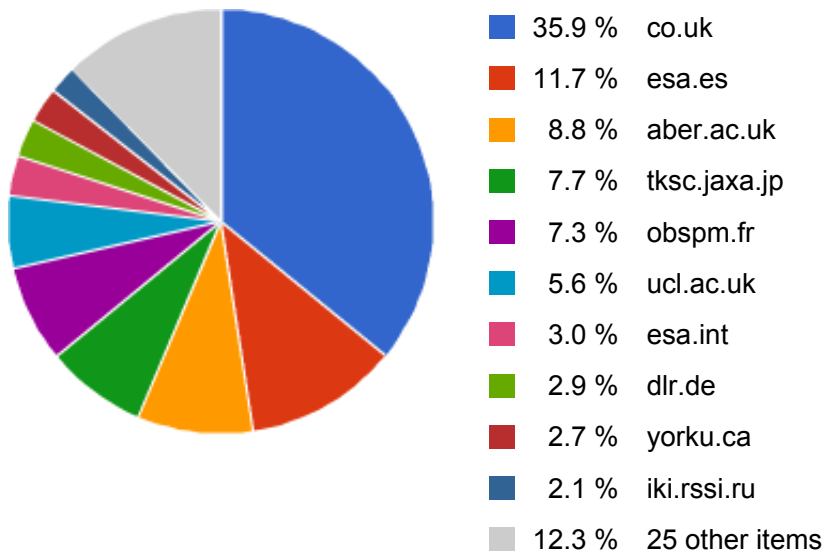

52	jmu.edu	56	55	185.80 K	2
53	ucdavis.edu	28	26	466.86 K	3
54	ohio-state.edu	23	22	357.71 K	1
55	nrl.navy.mil	30	28	968.88 K	2
56	cmu.edu	13	13	179.88 K	2
57	ncsu.edu	1	1	5.24 K	1
58	utoledo.edu	10	10	159.59 K	2
59	unm.edu	1	1	0 B	1
Total		326,706	259,170	24.45 G	566

Row 1 - 59 of 59

International Domains

Hits (descending)

	Intl Domain	Hits	Files	Size	Visitors
1	tksc.jaxa.jp	484	246	11.58 M	2
2	iki.rssi.ru	131	113	1.01 M	3
3	yorku.ca	173	160	2.82 M	6
4	dlr.de	181	148	15.62 M	4
5	co.uk	2,264	2,002	26.34 M	126
6	obspm.fr	463	392	6.80 M	12
7	esa.es	737	516	89.69 M	1
8	pw.edu.pl	85	79	1003.90 K	2
9	esa.int	191	167	3.72 M	3