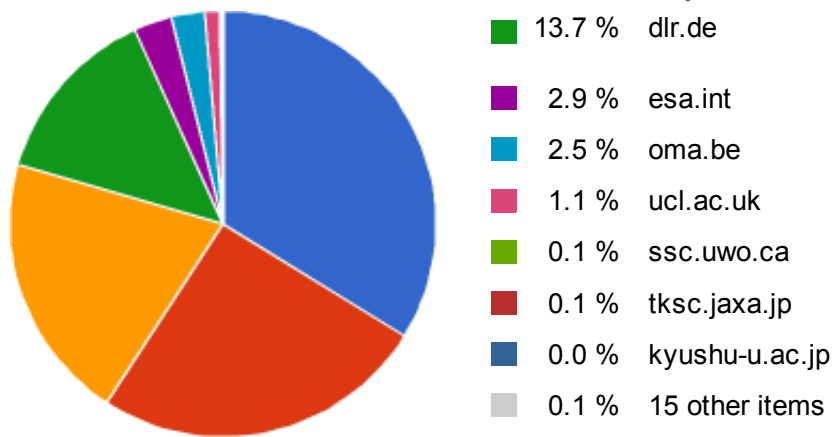

↑ Intl Domain	Files	Size	Visitors
1	aber.ac.uk	371	7.85 M	3
2	co.uk	2,805	10.58 G	230
3	dlr.de	822	7.16 G	3
4	elte.hu	10	242.69 K	2
5	esa.es	102	2.64 M	1
6	esa.int	356	1.49 G	4
7	fu-berlin.de	213	13.24 G	13
8	infn.it	1	179.02 K	1
9	jussieu.fr	1	7.41 M	1
10	konkoly.hu	5	11.22 K	1
11	kyushu-u.ac.jp	1	22.13 M	1
12	oma.be	226	1.33 G	1
13	oulu.fi	524	17.61 G	2
14	pw.edu.pl	38	1.26 M	1
15	rsi.ru	60	1.94 M	1
16	ssc.uwo.ca	299	35.94 M	1
17	tksc.jaxa.jp	369	33.41 M	1
18	u-aizu.ac.jp	30	5.76 M	2
19	u-psud.fr	2	42.89 K	1
20	u-tokyo.ac.jp	3,151	12.46 M	5
21	ucl.ac.uk	101	596.24 M	5
22	ucm.es	120	1.13 M	1
23	upc.es	46	338.70 K	3
24	uva.nl	20	361.20 K	1
25	yorku.ca	19	643.77 K	1