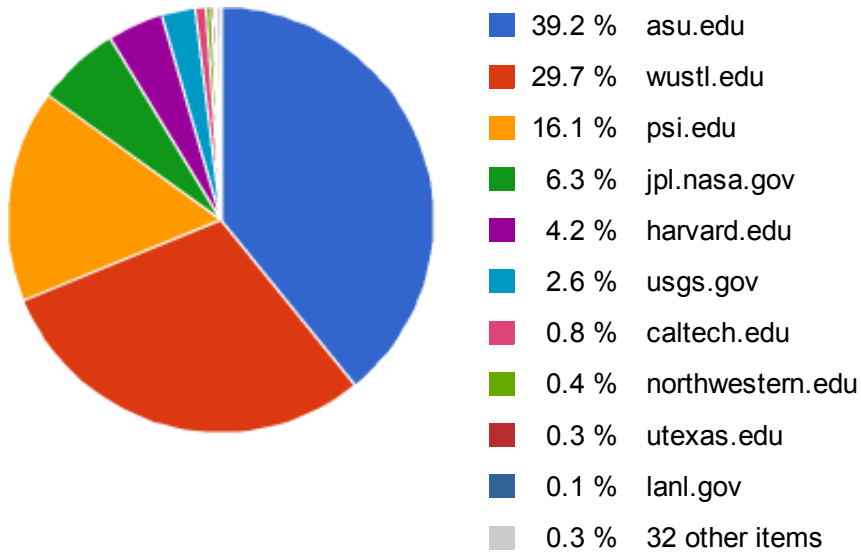

Domain Report

01/May/2014 – 31/May/2014, 31 days

USA Domain

Size (descending)

↑ USA Domain	Files	Size	Visitors
1 alaska.edu	5	256.78 M	1
2 arc.nasa.gov	308	127.07 M	4
3 arizona.edu	272	267.65 M	6
4 asu.edu	13,185	277.09 G	30
5 berkeley.edu	0	215 B	1
6 bu.edu	1,360	235.38 M	5
7 buffalo.edu	1,153	23.14 M	4
8 caltech.edu	6,303	5.70 G	8
9 cmu.edu	10	232.62 K	1
10 colorado.edu	154	46.19 M	4
11 cornell.edu	314	147.56 M	5
12 gatech.edu	34	1.02 M	1
13 grc.nasa.gov	1	15.31 M	1
14 gsfc.nasa.gov	128	516.31 M	6
15 harvard.edu	1,707	29.87 G	3
16 hawaii.edu	48	13.49 M	6

17	ibm.com	3	9.00 M	2
18	jpl.nasa.gov	1,339,486	44.50 G	109
19	jsc.nasa.gov	1	4.10 M	1
20	lanl.gov	7,611	869.51 M	1
21	lmco.com	45	212.94 M	7
22	lsu.edu	292	9.14 M	1
23	mit.edu	17	80.98 M	1
24	nau.edu	784	15.79 M	5
25	nmsu.edu	1,169	6.23 M	2
26	northwestern.edu	263	2.70 G	5
27	pomona.edu	22	167.75 K	1
28	psi.edu	3,986	114.23 G	1
29	psu.edu	1	22.13 M	1
30	raytheon.com	148	32.15 M	2
31	seti.org	275	6.73 M	1
32	si.edu	70	2.21 M	2
33	swri.edu	543	3.31 M	1
34	tamu.edu	1	7.13 M	1
35	uark.edu	65	1008.81 K	1
36	umd.edu	84	2.64 M	3
37	umn.edu	14	130.16 M	3
38	usgs.gov	10,699	18.48 G	46
39	usra.edu	5,667	170.04 M	1
40	utexas.edu	2,259	1.88 G	10
41	washington.edu	1	81.88 K	1
42	wustl.edu	6,438	210.01 G	3
Total		1,404,926	707.62 G	298